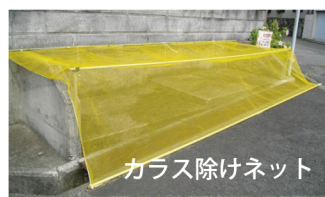

平成 29 年度の主な活動

非営利活動に係る事業

地域の方々の生活を応援する「何でも 110 番」

「110 番」事業の内訳は「剪定・草刈」「家財の引取」「引っ越し」「障子・網戸の張替え」「その他」です。「その他」は「電球の交換」「水道のパッキンの取替」から「ペンキ塗り」「家の補修」などがあります。変わったものとしては「お墓の掃除」「ゴミステーションのカラス除けネット製作」「ゴミステーション製作」「ウッドデッキ設置」「防犯カメラ設置」等がありました。