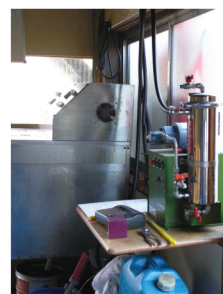

【太陽光発電・天ぷら油回収・発泡スチロール回収】

構内に設置した太陽光発電システムは 1 年間で 107,328kw/h に達しており 5197kw/h(124,728 円)を売電しました。構内の電気使用量の 3 分の 1 を賄っております。

使用済み天ぷら油の回収は各地の食堂や団地に回収箱を設置しておりますので、定期的に回収を行っております。その総量は年間で 4703 ㍓になります。この使用済み天ぷら油は精製してバイオディーゼル燃料として再利用できます。本部では構内に精製機を導入してバイオディーゼル燃料を作り上げており、出来上がった燃料は当法人の 2tトラックにて使用しております。